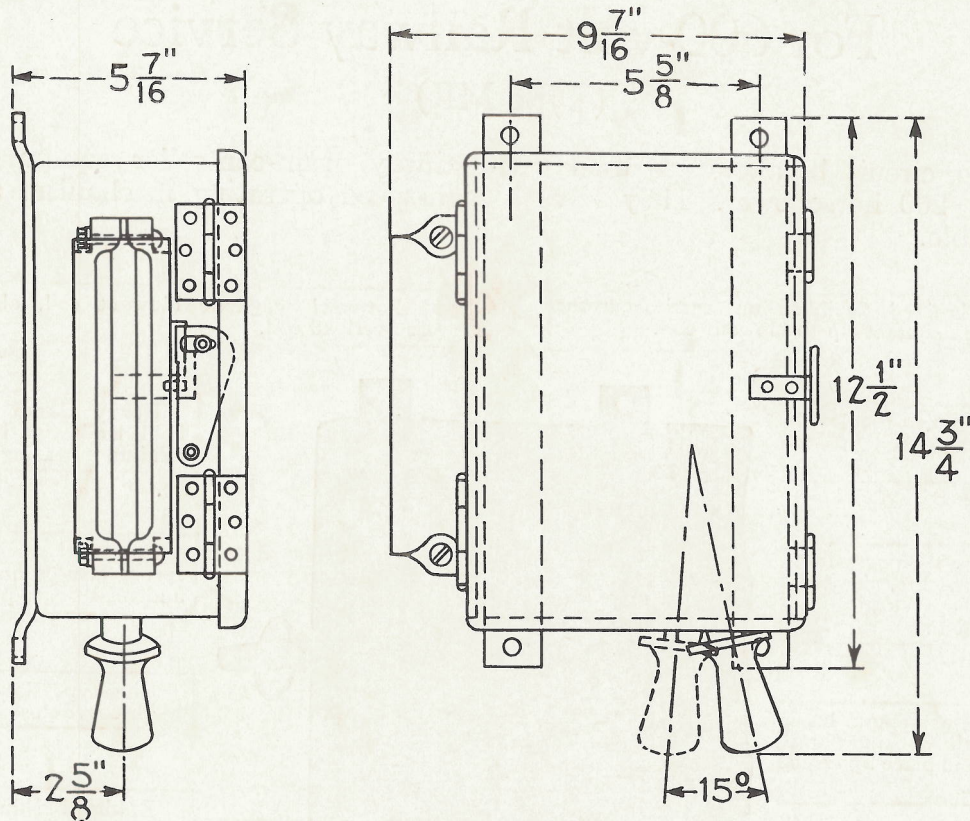

## Dimensions

Table of Circuit Breakers

Continuous Rating Amperes	Calibration Points Amperes	Total Horsepower Capacity at 600 Volts	Type	Cat. No.	Net Weight in Pounds (Approx.)
15	25-50-75	0-25	MR-20-A	247524	22
70	100-200-300	26-80	MR-21-A	247525	22
140	200-400-600	81-160	MR-22-A	247526	22
240	350-700-1000	161-260	MR-23-A	247527	22